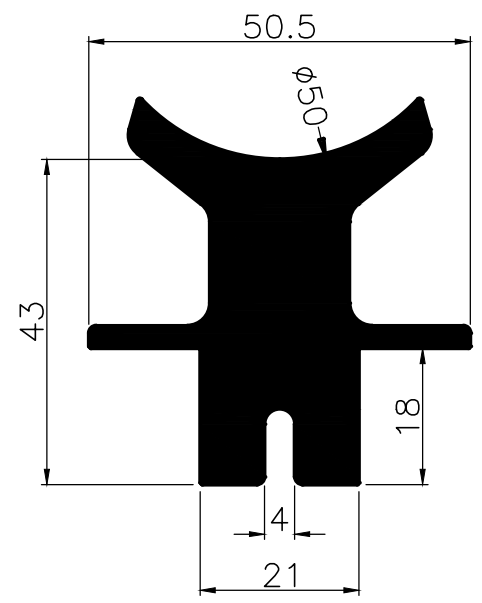

KÜPEŞTE PROFİLLERİ

1675
0.770 Kg/m

1081
0.770 Kg/m

1015
0.723 Kg/m

1676
0.769 Kg/m

1027
0.900 Kg/m

1678
3.302 Kg/m

1677
0.971 Kg/m

1090
0.070 Kg/m

1100
1.045 Kg/m

1036
3.633 Kg/m

1360
2.811 Kg/m

1361
2.883 Kg/m