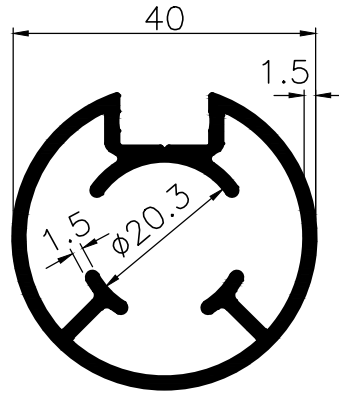

KÜPEŞTE PROFİLLERİ

1675
0.770 Kg/m

1081
0.770 Kg/m

1015
0.723 Kg/m

1676
0.769 Kg/m

1027
0.900 Kg/m

1678
3.302 Kg/m

1677
0.971 Kg/m

1090
0.070 Kg/m

1100
1.045 Kg/m

1036
3.633 Kg/m

1360
2.811 Kg/m

1361
2.883 Kg/m