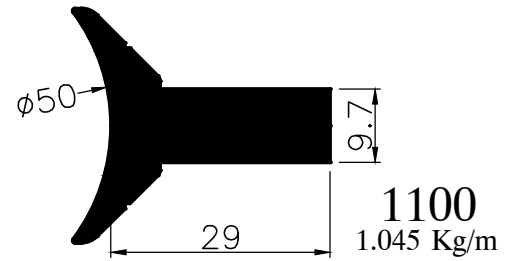

KÜPEŞTE PROFİLLERİ

1675
0.770 Kg/m

1081
0.770 Kg/m

1015
0.723 Kg/m

1676
0.769 Kg/m

1027
0.900 Kg/m

1678
3.302 Kg/m

1677
0.971 Kg/m

1090
0.070 Kg/m

1100
1.045 Kg/m

1036
3.633 Kg/m

1360
2.811 Kg/m

1361
2.883 Kg/m