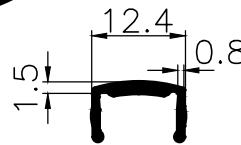

KÜPEŞTE PROFİLLERİ

1675
0.770 Kg/m

1081
0.770 Kg/m

1015
0.723 Kg/m

1676
0.769 Kg/m

1027
0.900 Kg/m

1678
3.302 Kg/m

1677
0.971 Kg/m