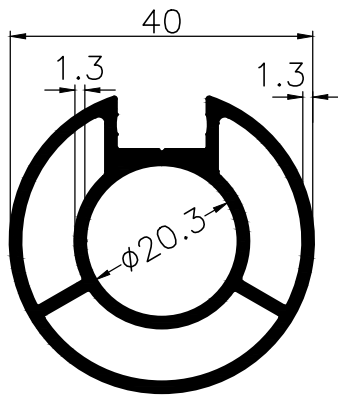

KÜPEŞTE PROFİLLERİ

1675
0.770 Kg/m

1081
0.770 Kg/m

1015
0.723 Kg/m

1676
0.769 Kg/m

1027
0.900 Kg/m

1678
3.302 Kg/m

1677
0.971 Kg/m

1090
0.070 Kg/m

1100
1.045 Kg/m

1036
3.633 Kg/m

1360
2.811 Kg/m

1361
2.883 Kg/m