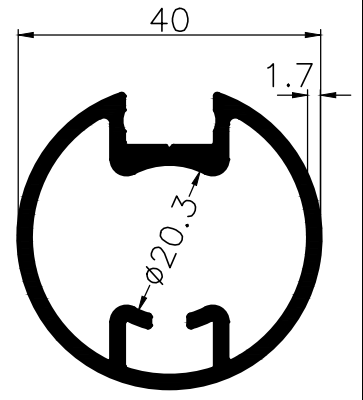

KÜPEŞTE PROFİLLERİ

1675
0.770 Kg/m

1081
0.770 Kg/m

1015
0.723 Kg/m

1676
0.769 Kg/m

1027
0.900 Kg/m

1678
3.302 Kg/m

1677
0.971 Kg/m

1090
0.070 Kg/m

1100
1.045 Kg/m

1036
3.633 Kg/m

1360
2.811 Kg/m

1361
2.883 Kg/m