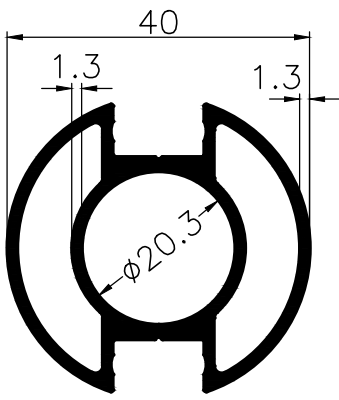

KÜPEŞTE PROFİLLERİ

1675
0.770 Kg/m

1081
0.770 Kg/m

1015
0.723 Kg/m

1676
0.769 Kg/m

1027
0.900 Kg/m

1678
3.302 Kg/m

1677
0.971 Kg/m

1090
0.070 Kg/m

1100
1.045 Kg/m

1036
3.633 Kg/m

1360
2.811 Kg/m

1361
2.883 Kg/m