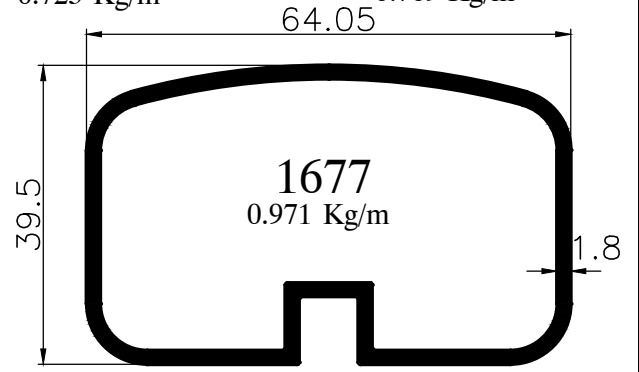

KÜPEŞTE PROFİLLERİ

1675
0.770 Kg/m

1081
0.770 Kg/m

1015
0.723 Kg/m

1676
0.769 Kg/m

1027
0.900 Kg/m

1678
3.302 Kg/m

1677
0.971 Kg/m

1090
0.070 Kg/m

1100
1.045 Kg/m

1036
3.633 Kg/m

1360
2.811 Kg/m

1361
2.883 Kg/m