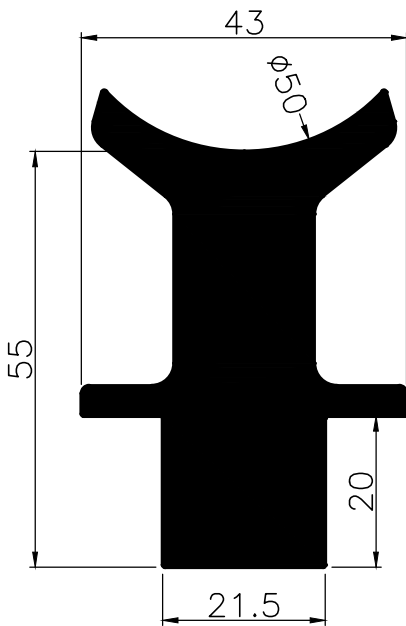

KÜPEŞTE PROFİLLERİ

1675
0.770 Kg/m

1081
0.770 Kg/m

1015
0.723 Kg/m

1676
0.769 Kg/m

1027
0.900 Kg/m

1678
3.302 Kg/m

1677
0.971 Kg/m

1090
0.070 Kg/m

1100
1.045 Kg/m

1036
3.633 Kg/m

1360
2.811 Kg/m

1361
2.883 Kg/m