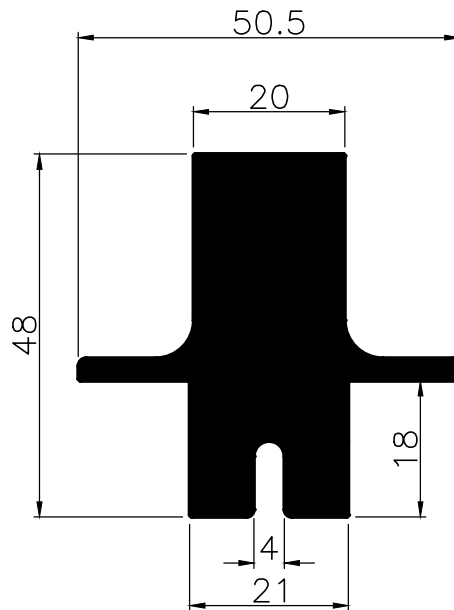

KÜPEŞTE PROFİLLERİ

1675
0.770 Kg/m

1081
0.770 Kg/m

1015
0.723 Kg/m

1676
0.769 Kg/m

1027
0.900 Kg/m

1678
3.302 Kg/m

1677
0.971 Kg/m

1090
0.070 Kg/m

1100
1.045 Kg/m

1036
3.633 Kg/m

1360
2.811 Kg/m

1361
2.883 Kg/m