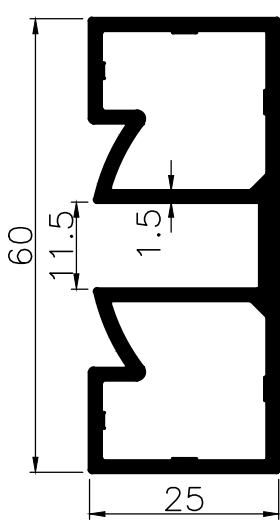

KÜPEŞTE PROFİLLERİ

1675
0.770 Kg/m

1081
0.770 Kg/m

1015
0.723 Kg/m

1676
0.769 Kg/m

1027
0.900 Kg/m

1678
3.302 Kg/m

1677
0.971 Kg/m

1090
0.070 Kg/m

1100
1.045 Kg/m

1036
3.633 Kg/m

1360
2.811 Kg/m

1361
2.883 Kg/m