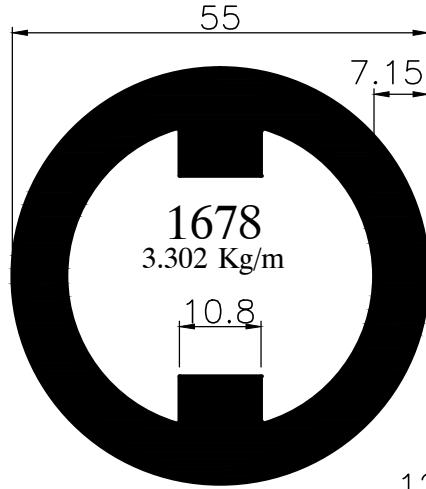

KÜPEŞTE PROFİLLERİ

1675
0.770 Kg/m

1081
0.770 Kg/m

1015
0.723 Kg/m

1676
0.769 Kg/m

1027
0.900 Kg/m

1678
3.302 Kg/m

1677
0.971 Kg/m

1090
0.070 Kg/m

1100
1.045 Kg/m

1036
3.633 Kg/m

1360
2.811 Kg/m

1361
2.883 Kg/m