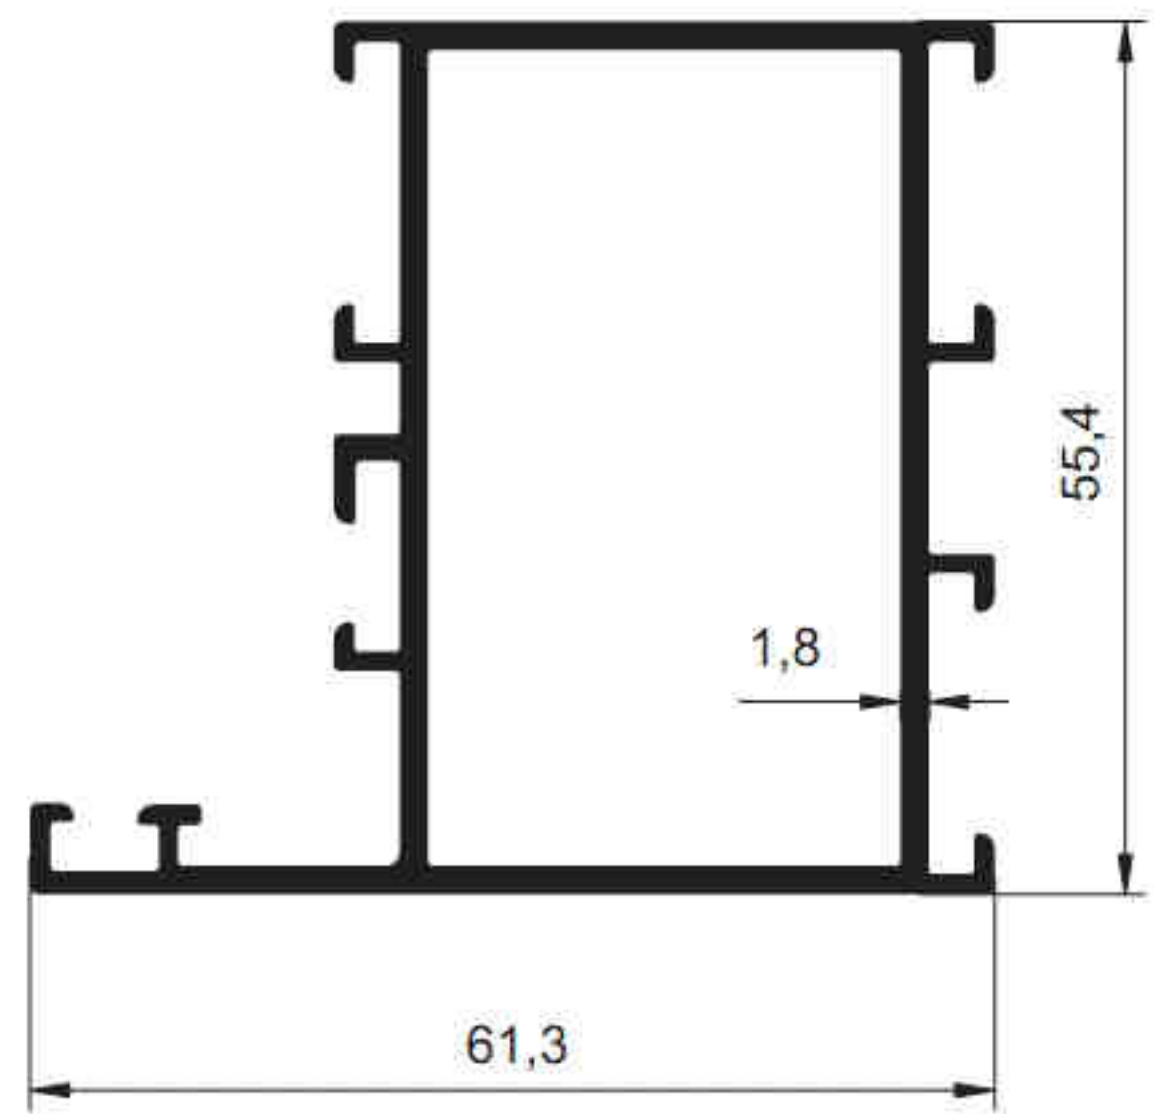

# SİSTEM<sup>®</sup>

Alüminyum San. ve Tic. A.Ş.

**3256 - 1.244 kg/m**

**3145 - 1.108 kg/m**

**3140 - 1.381 kg/m**

**3142 - 1.169 kg/m**