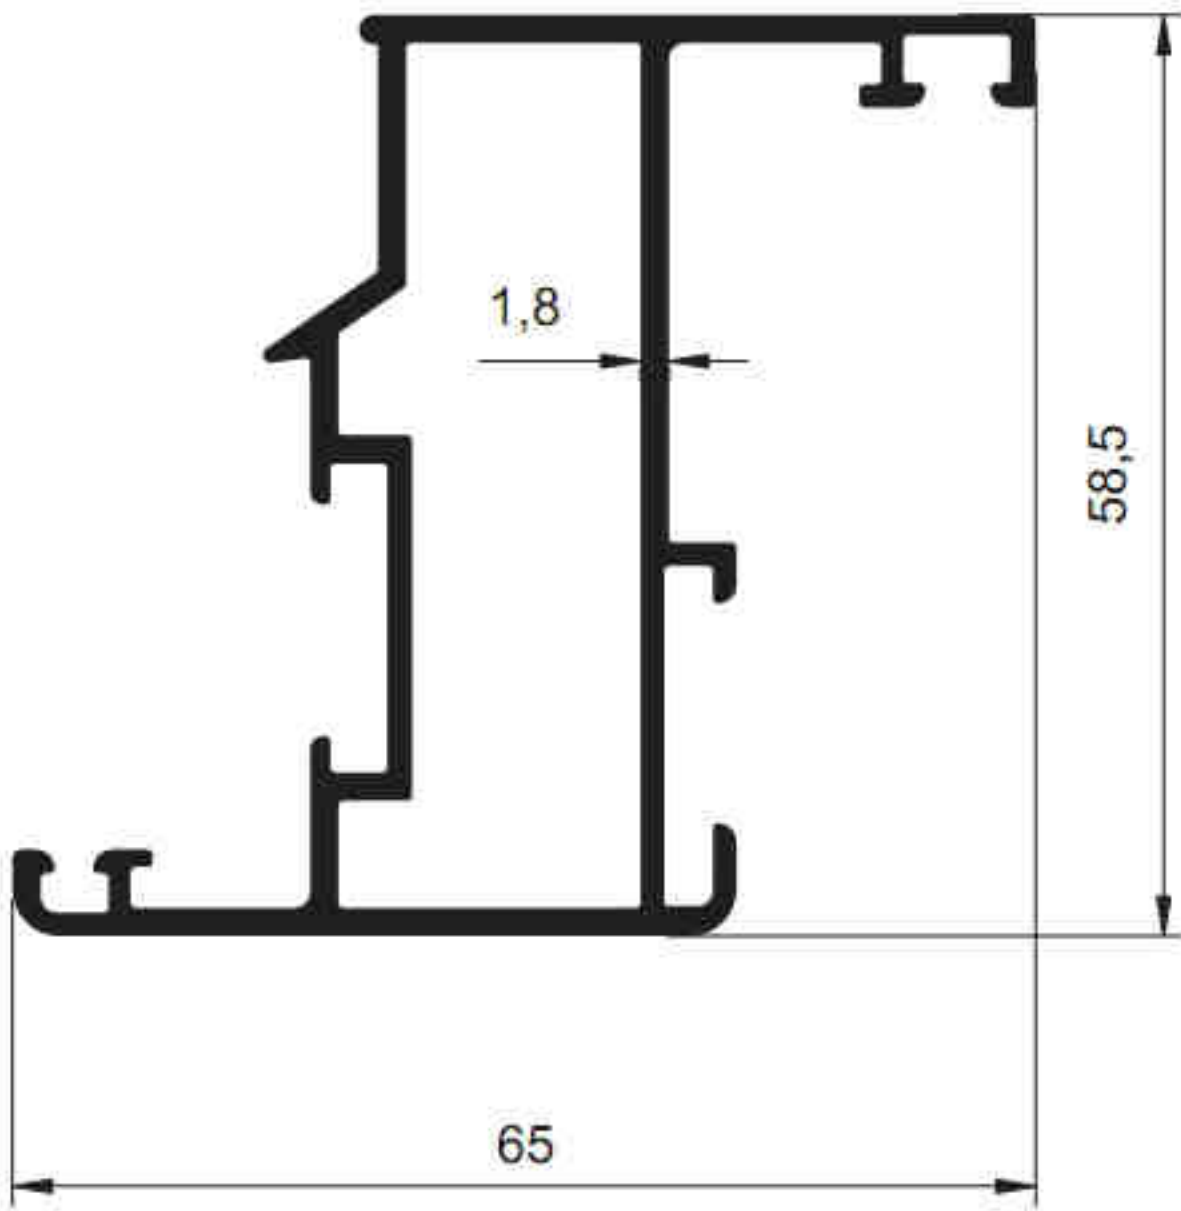

# SİSTEM®

Alüminyum San. ve Tic. A.Ş.

**3340** - 1.357 kg/m

**3341** - 1.093 kg/m

**3342** - 1.781 kg/m

**3339** - 1.012 kg/m

**3338** - 0.866 kg/m

**3259** - 1.142 kg/m

**3258** - 1.229 kg/m