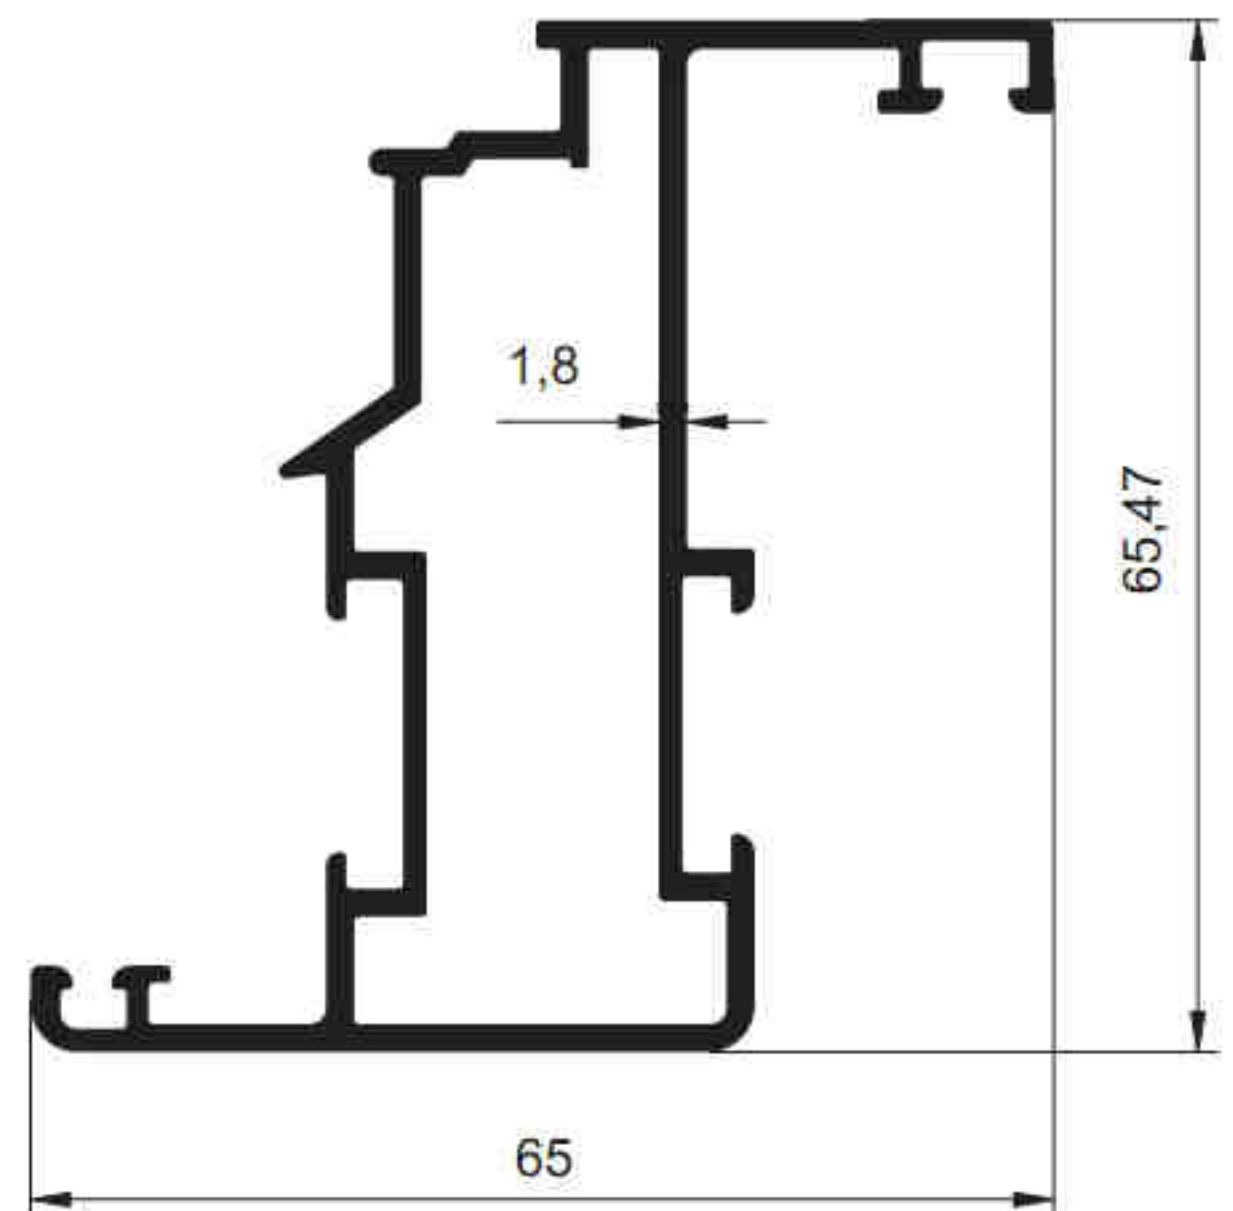

# SİSTEM®

Alüminyum San. ve Tic. A.Ş.

**3340** - 1.357 kg/m

**3341** - 1.093 kg/m

**3342** - 1.781 kg/m

**3339** - 1.012 kg/m

**3338** - 0.866 kg/m

**3259** - 1.142 kg/m

**3258** - 1.229 kg/m