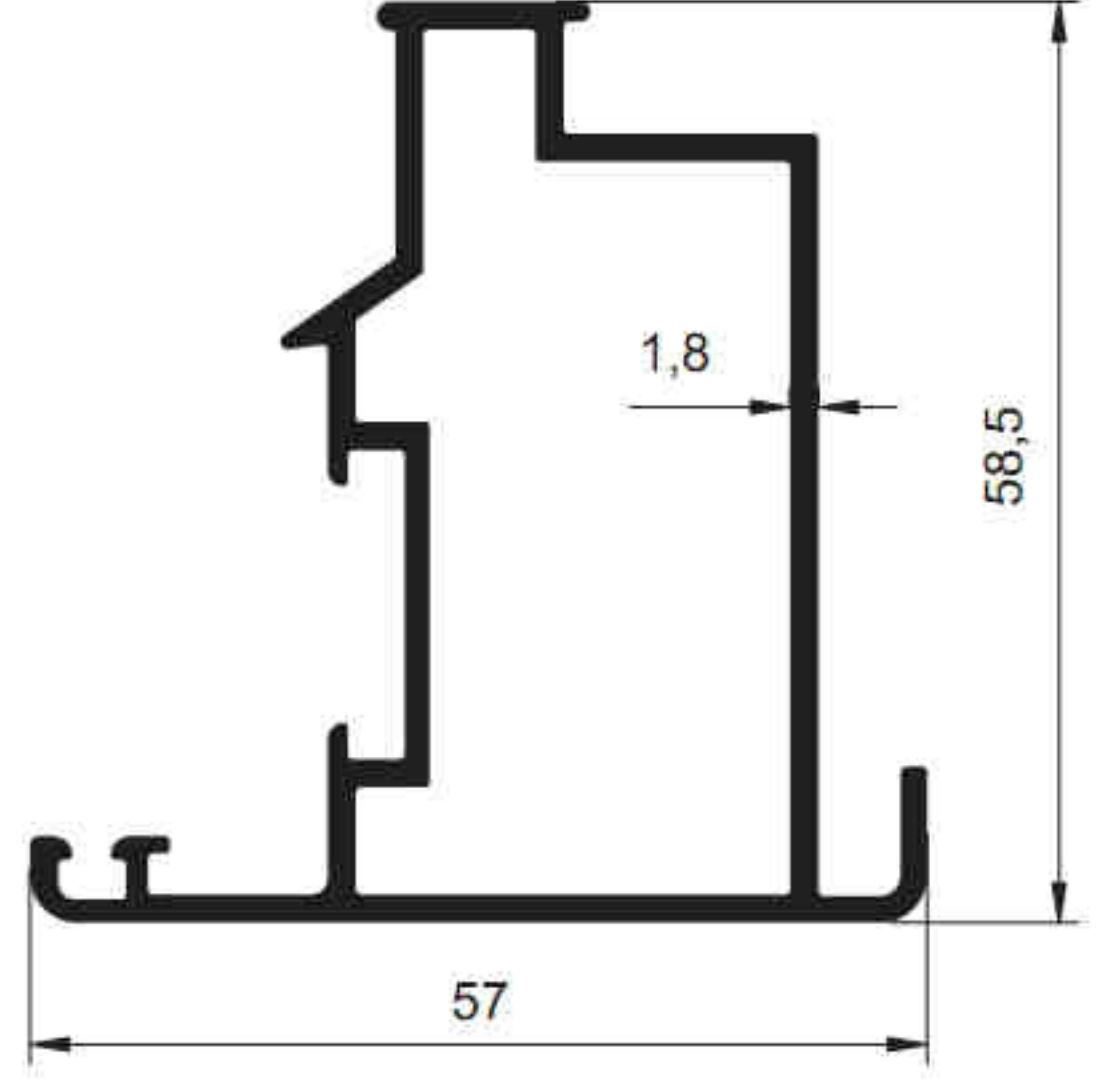

# SİSTEM®

Alüminyum San. ve Tic. A.Ş.

**3340** - 1.357 kg/m

**3341** - 1.093 kg/m

**3342** - 1.781 kg/m

**3339** - 1.012 kg/m

**3338** - 0.866 kg/m

**3259** - 1.142 kg/m

**3258** - 1.229 kg/m