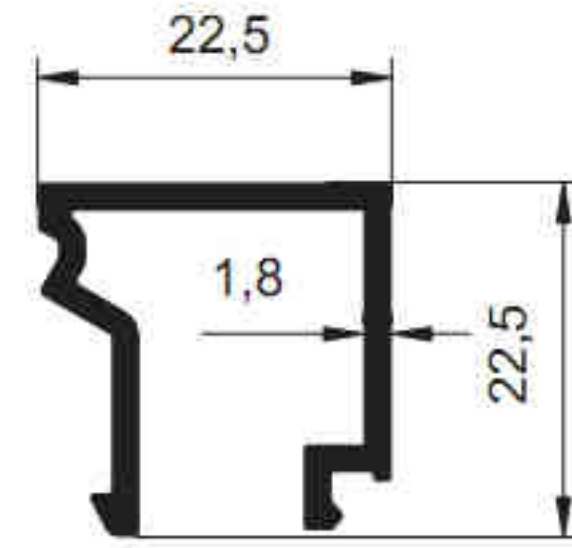

2995 - 0.350 kg/m