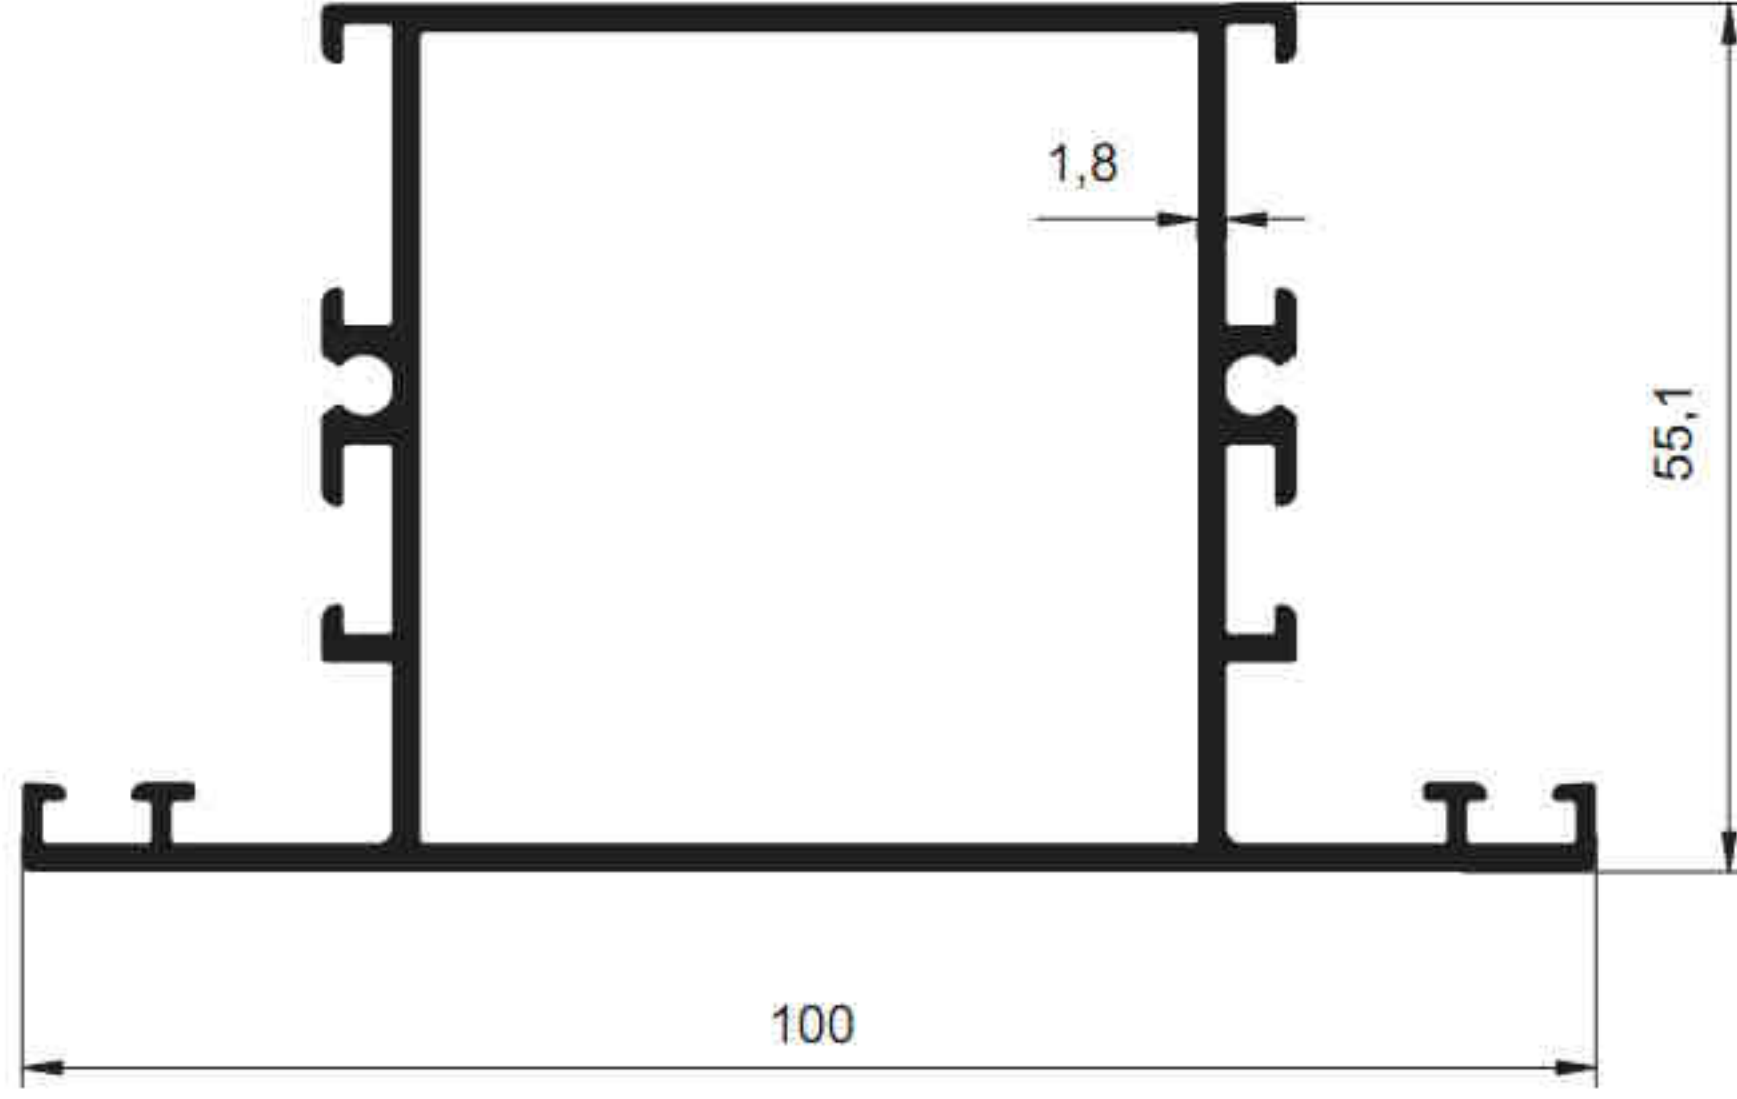

# SİSTEM®

Alüminyum San. ve Tic. A.Ş.

**3139** - 1.486 kg/m

**3143** - 1.396 kg/m

**3144** - 1.788 kg/m

**SİSTEM**<sup>®</sup>

Alüminyum San. ve Tic. A.Ş.

**3255** - 1.584 kg/m