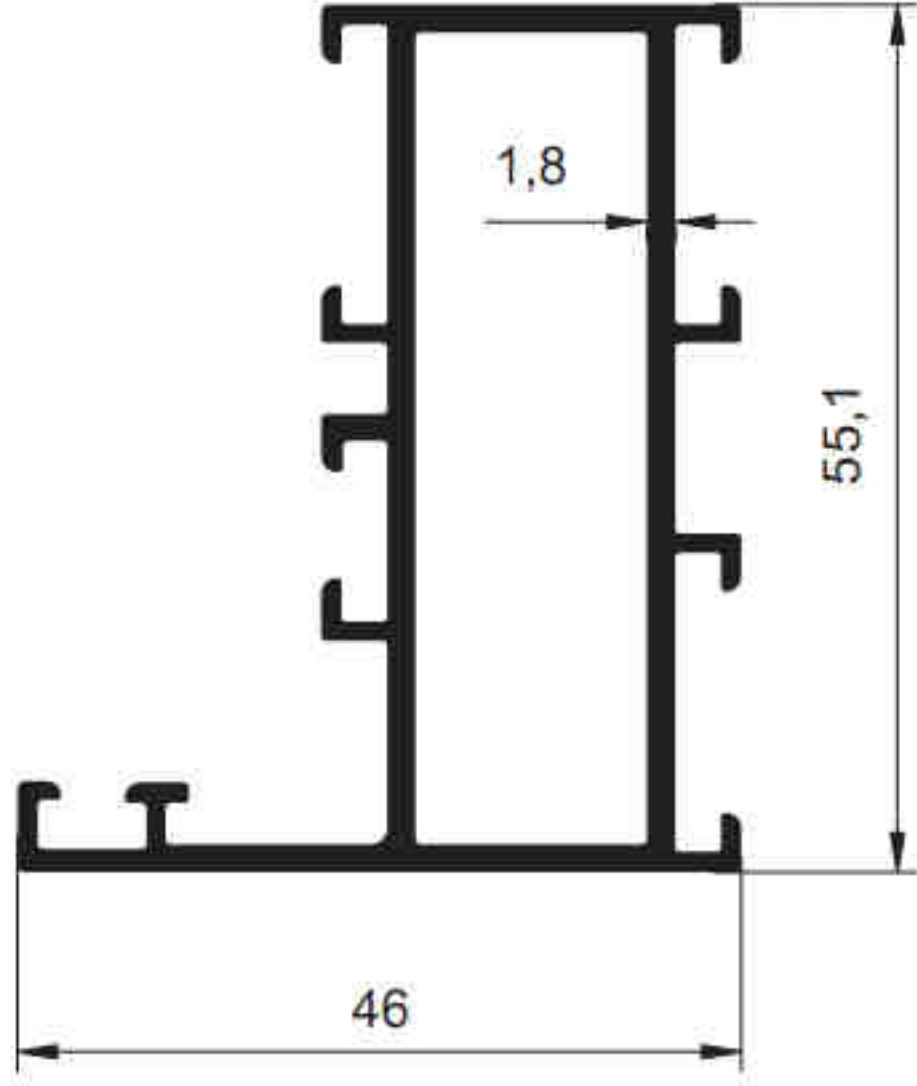

# SİSTEM®

Alüminyum San. ve Tic. A.Ş.

**3340** - 1.357 kg/m

**3341** - 1.093 kg/m

**3342** - 1.781 kg/m

**3339** - 1.012 kg/m

**3338** - 0.866 kg/m

**3259** - 1.142 kg/m

**3258** - 1.229 kg/m