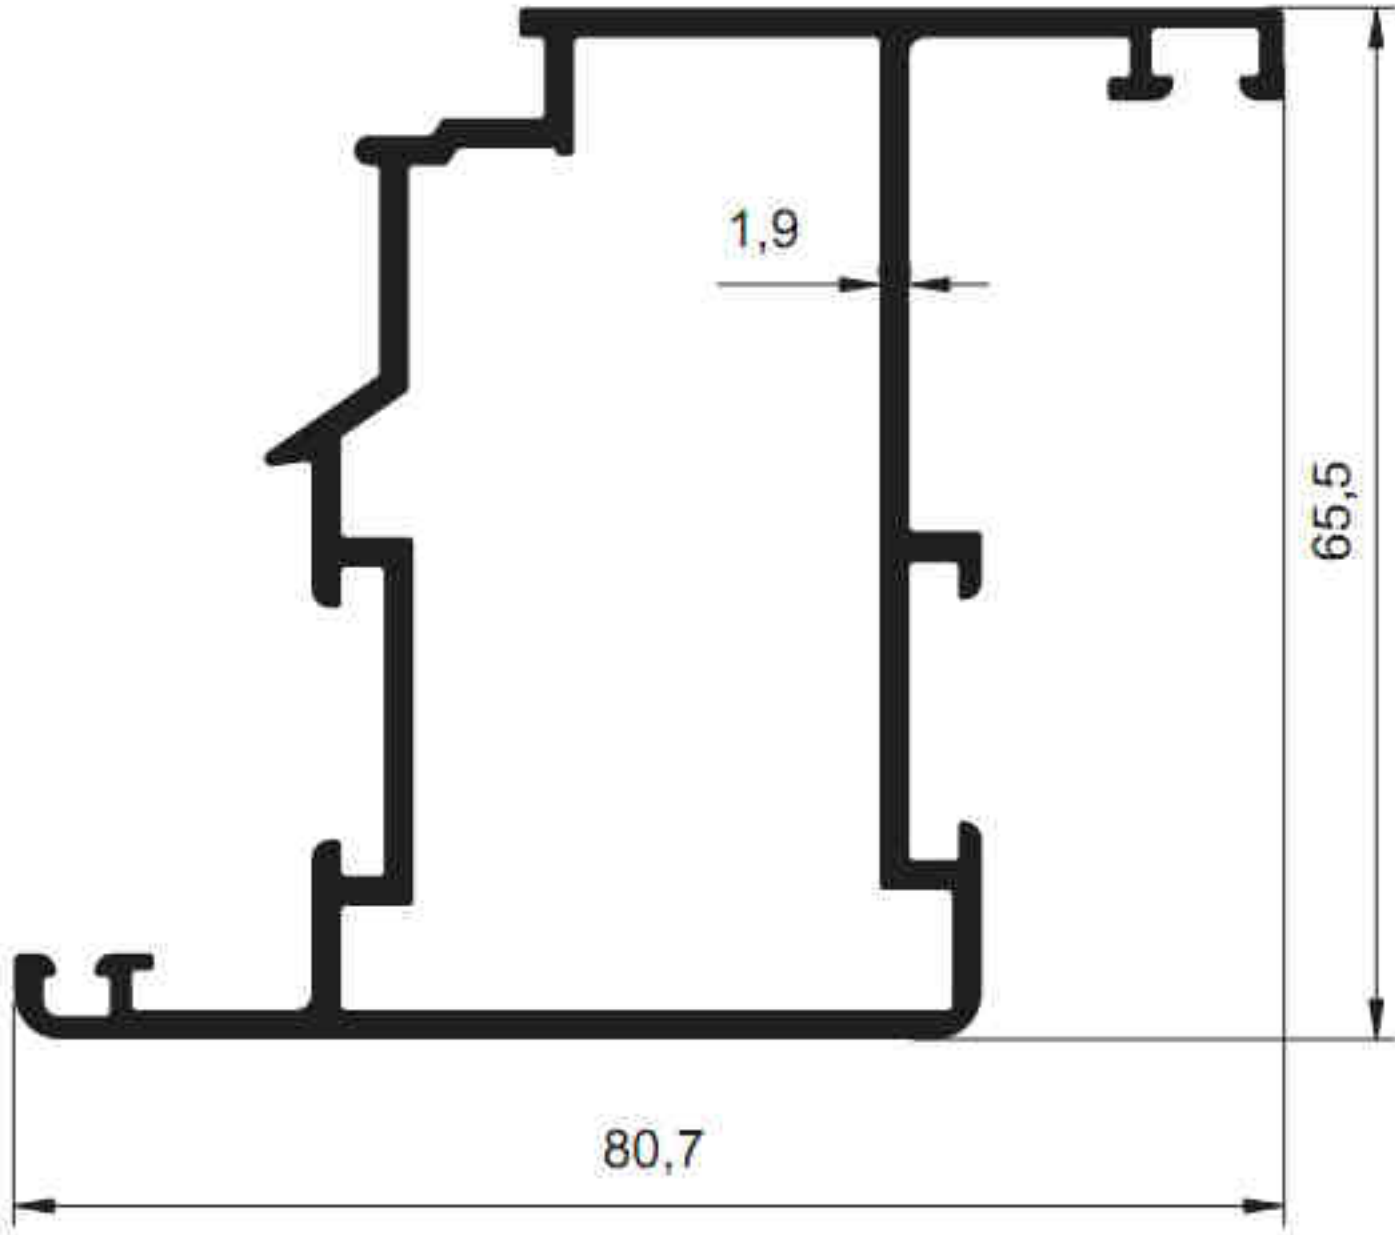

SİSTEM®

Alüminyum San. ve Tic. A.Ş.

3139 - 1.486 kg/m