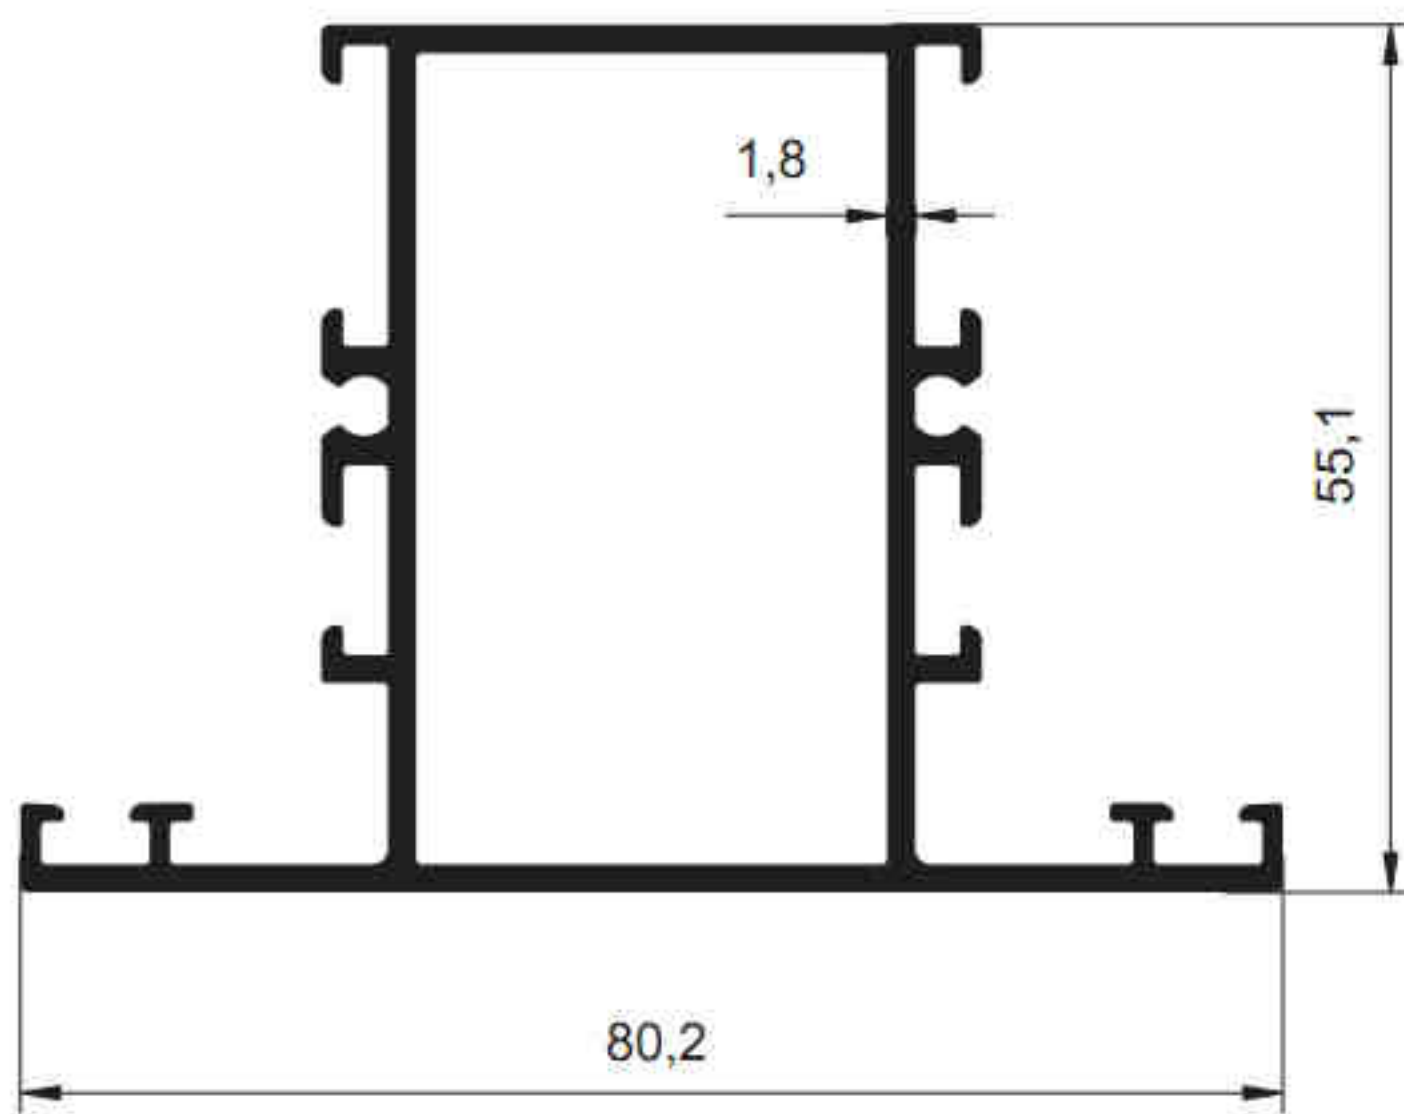

# SİSTEM<sup>®</sup>

Alüminyum San. ve Tic. A.Ş.

**3256 - 1.244 kg/m**

**3145 - 1.108 kg/m**

**3140 - 1.381 kg/m**

**3142 - 1.169 kg/m**