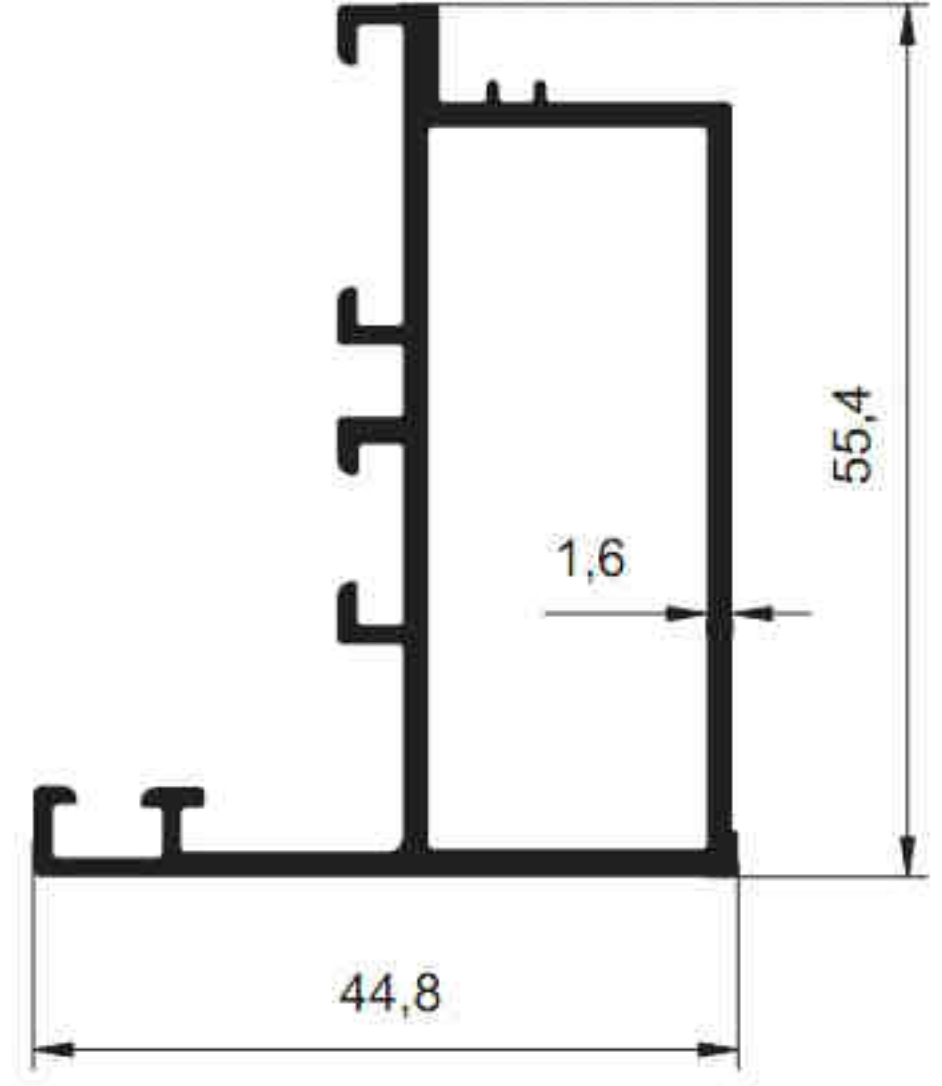

# SİSTEM®

Alüminyum San. ve Tic. A.Ş.

**3340** - 1.357 kg/m

**3341** - 1.093 kg/m

**3342** - 1.781 kg/m

**3339** - 1.012 kg/m

**3338** - 0.866 kg/m

**3259** - 1.142 kg/m

**3258** - 1.229 kg/m