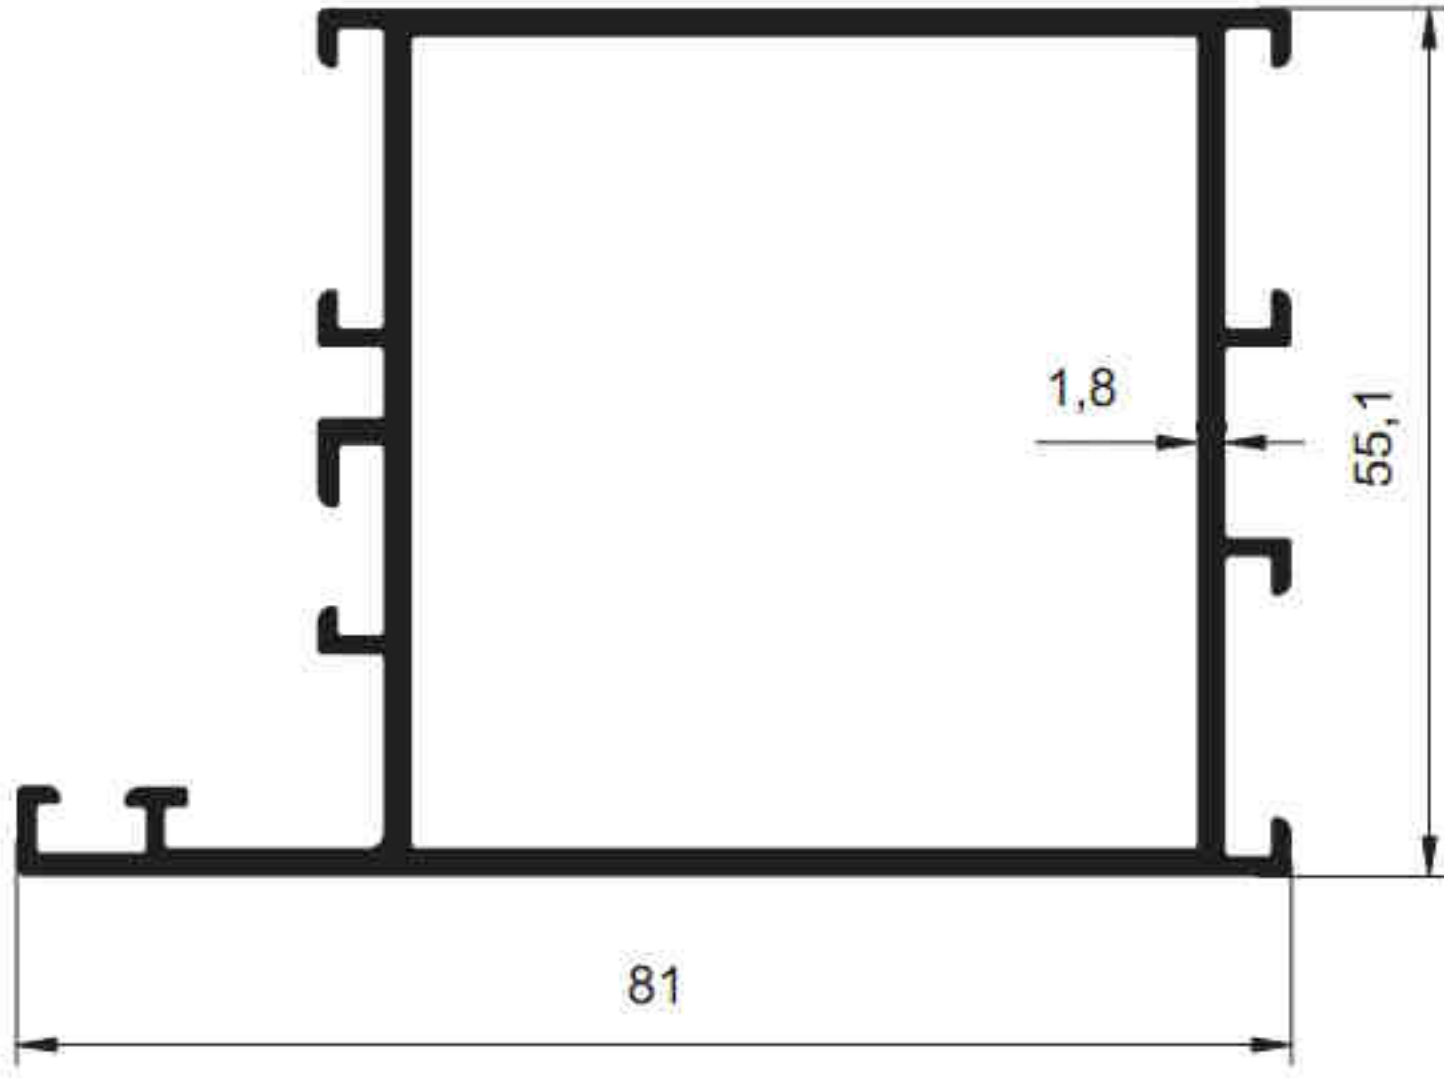

# SİSTEM®

Alüminyum San. ve Tic. A.Ş.

**3340** - 1.357 kg/m

**3341** - 1.093 kg/m

**3342** - 1.781 kg/m

**3339** - 1.012 kg/m

**3338** - 0.866 kg/m

**3259** - 1.142 kg/m

**3258** - 1.229 kg/m