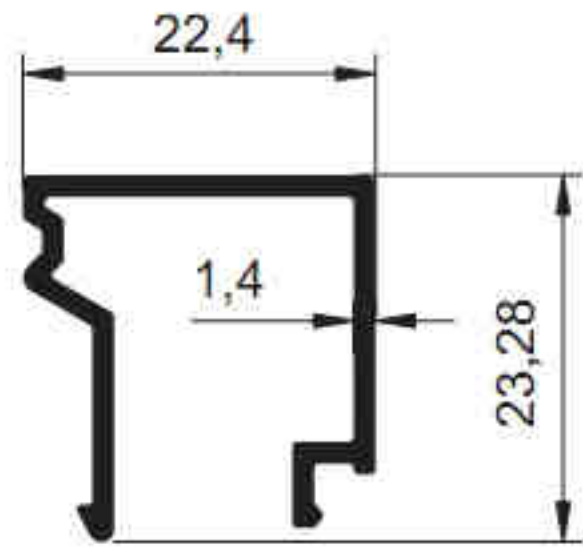

3141 - 0.282 kg/m