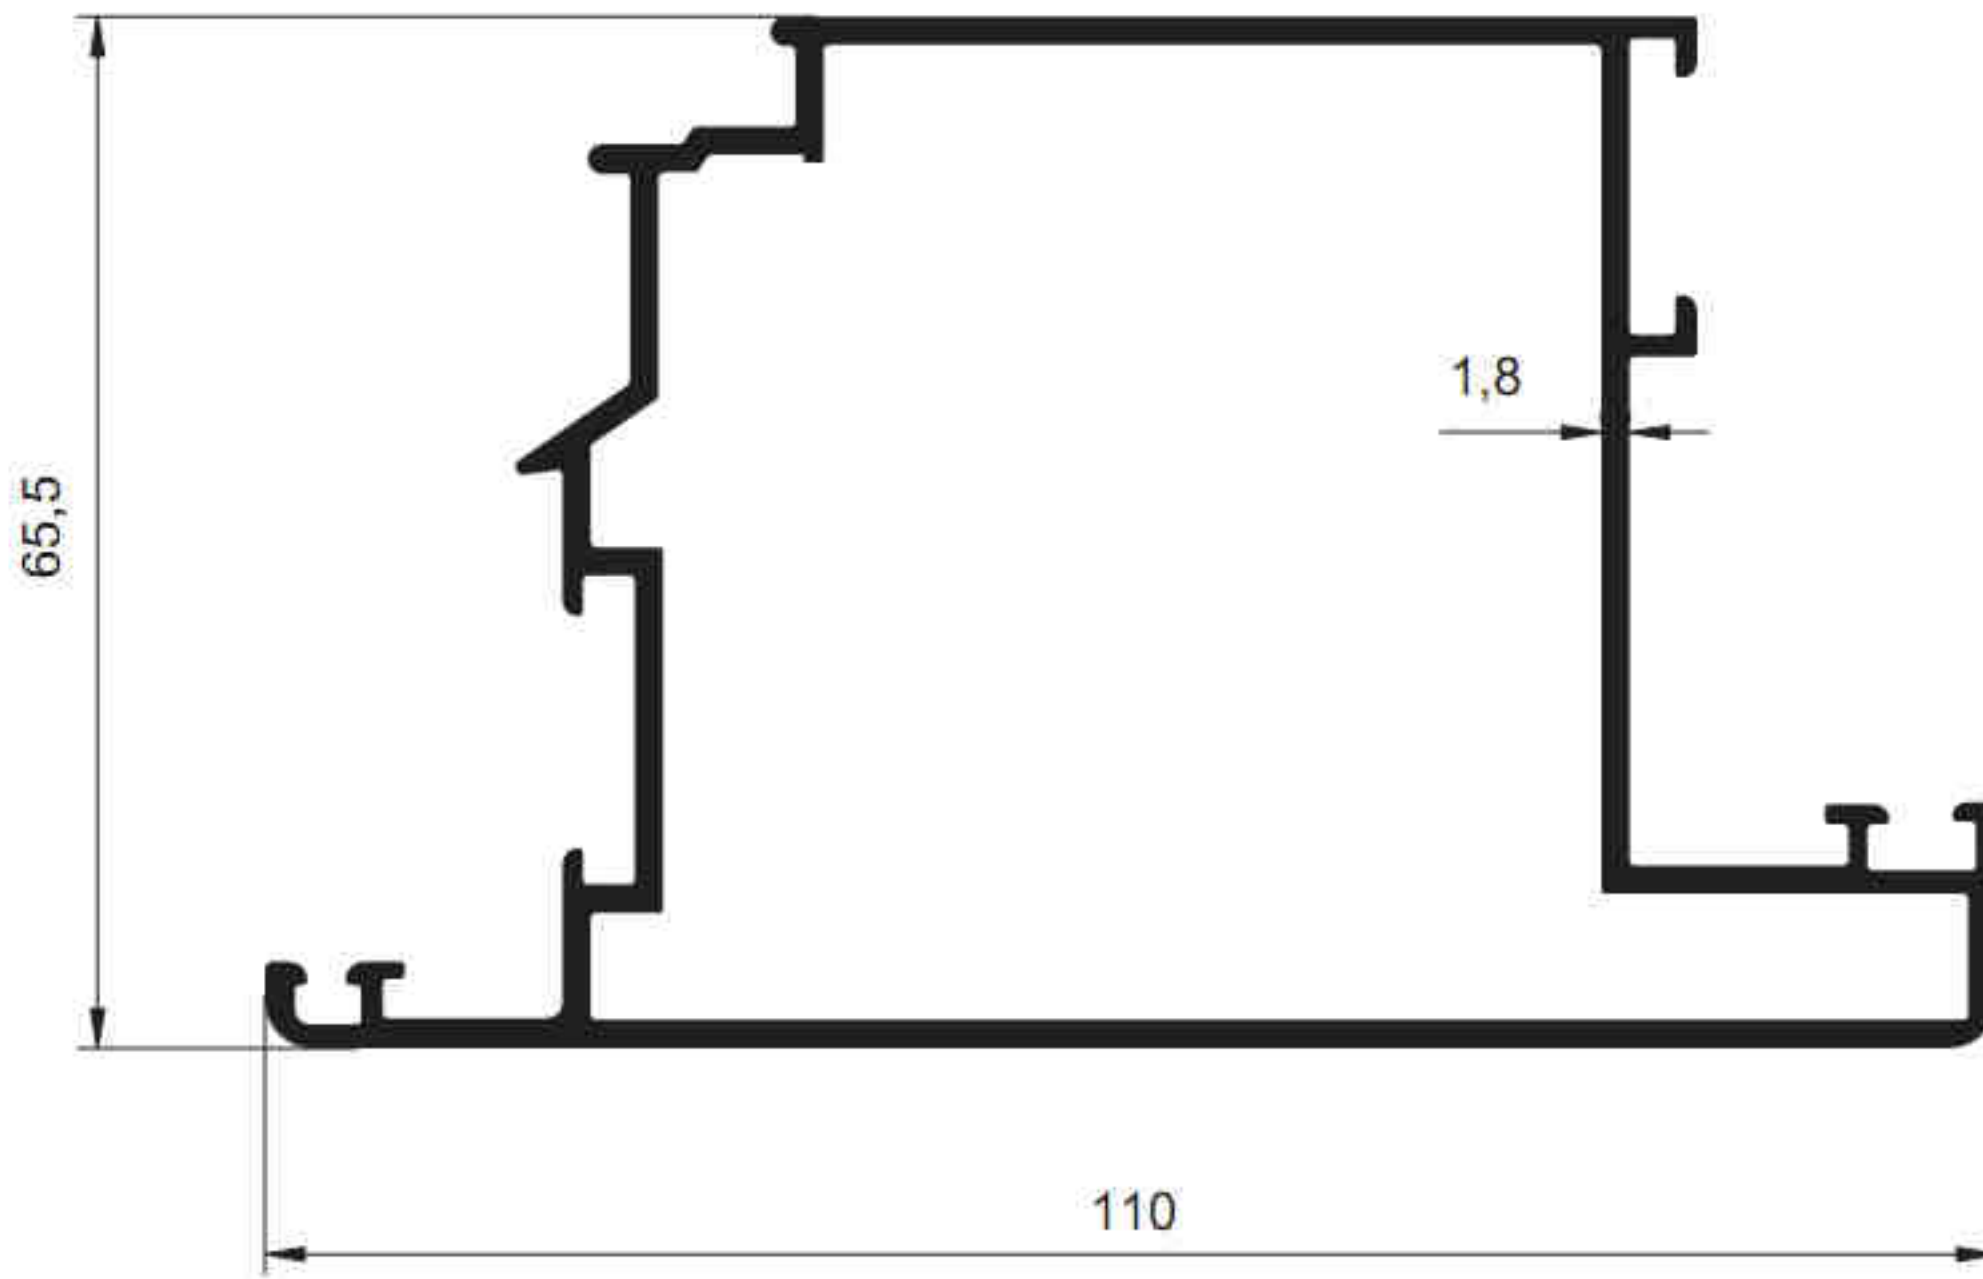

# SİSTEM®

Alüminyum San. ve Tic. A.Ş.

**3340** - 1.357 kg/m

**3341** - 1.093 kg/m

**3342** - 1.781 kg/m

**3339** - 1.012 kg/m

**3338** - 0.866 kg/m

**3259** - 1.142 kg/m

**3258** - 1.229 kg/m