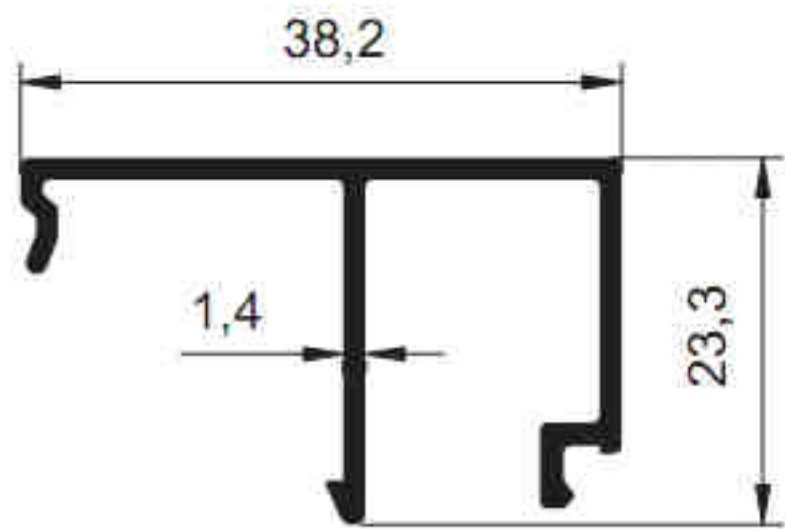

3138 - 0.355 kg/m