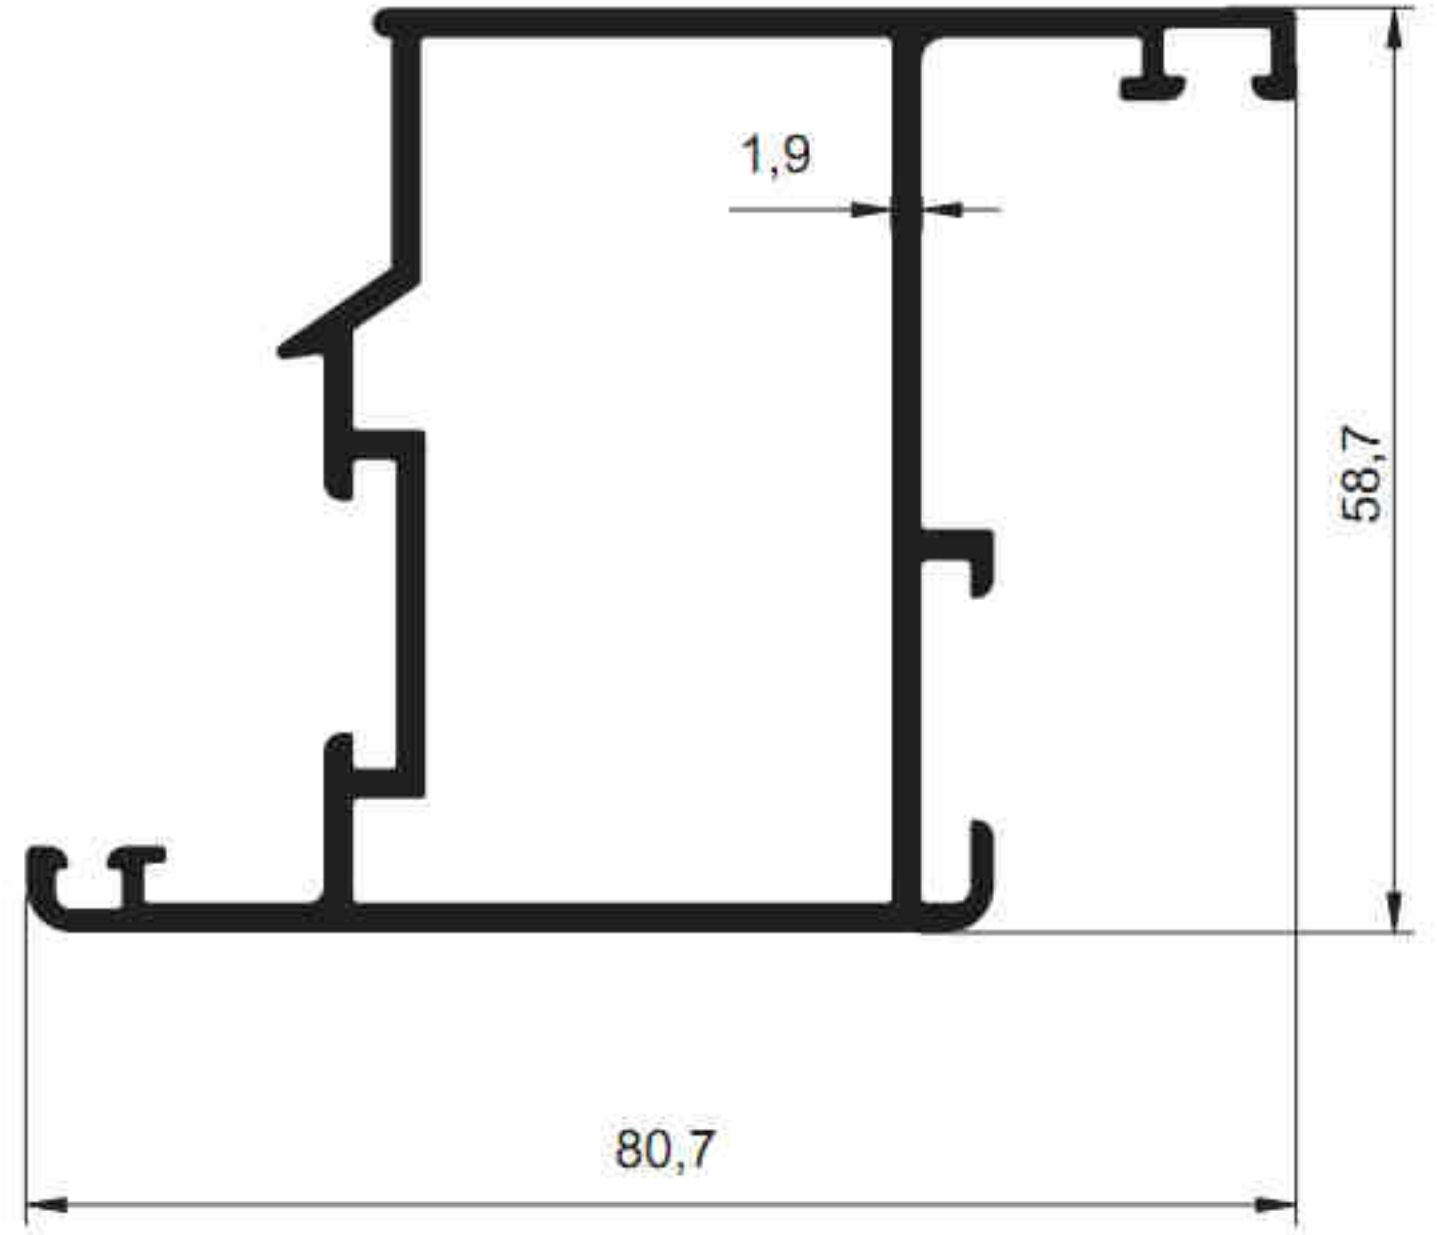

3143 - 1.396 kg/m